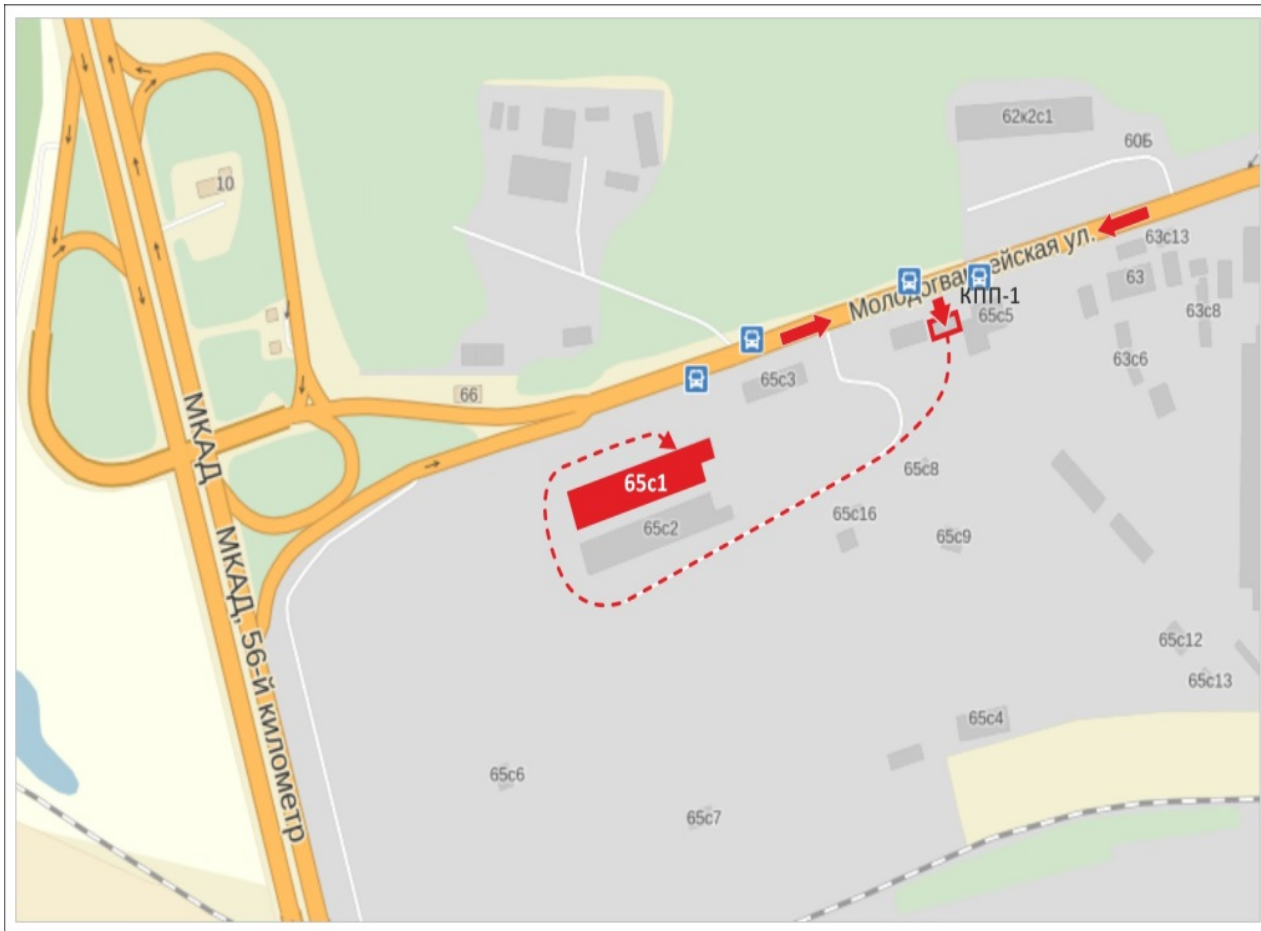

**Приём груза в г. Москва производится по адресу: ул. Молодогвардейская д.65, ст. Кунцево-2, пн-сб с 9:00 до 18:00 т.8-916-400-23-49, 8-916-902-58-67**

**Выдача груза ведется по адресу:**  
**г. Новосибирск, ул. Толмачевская д.1 пн-пт с 9:00 до 18:00,**  
**Павлов Николай тел.: 8-923-249-05-38, 8-913-741-69-19**